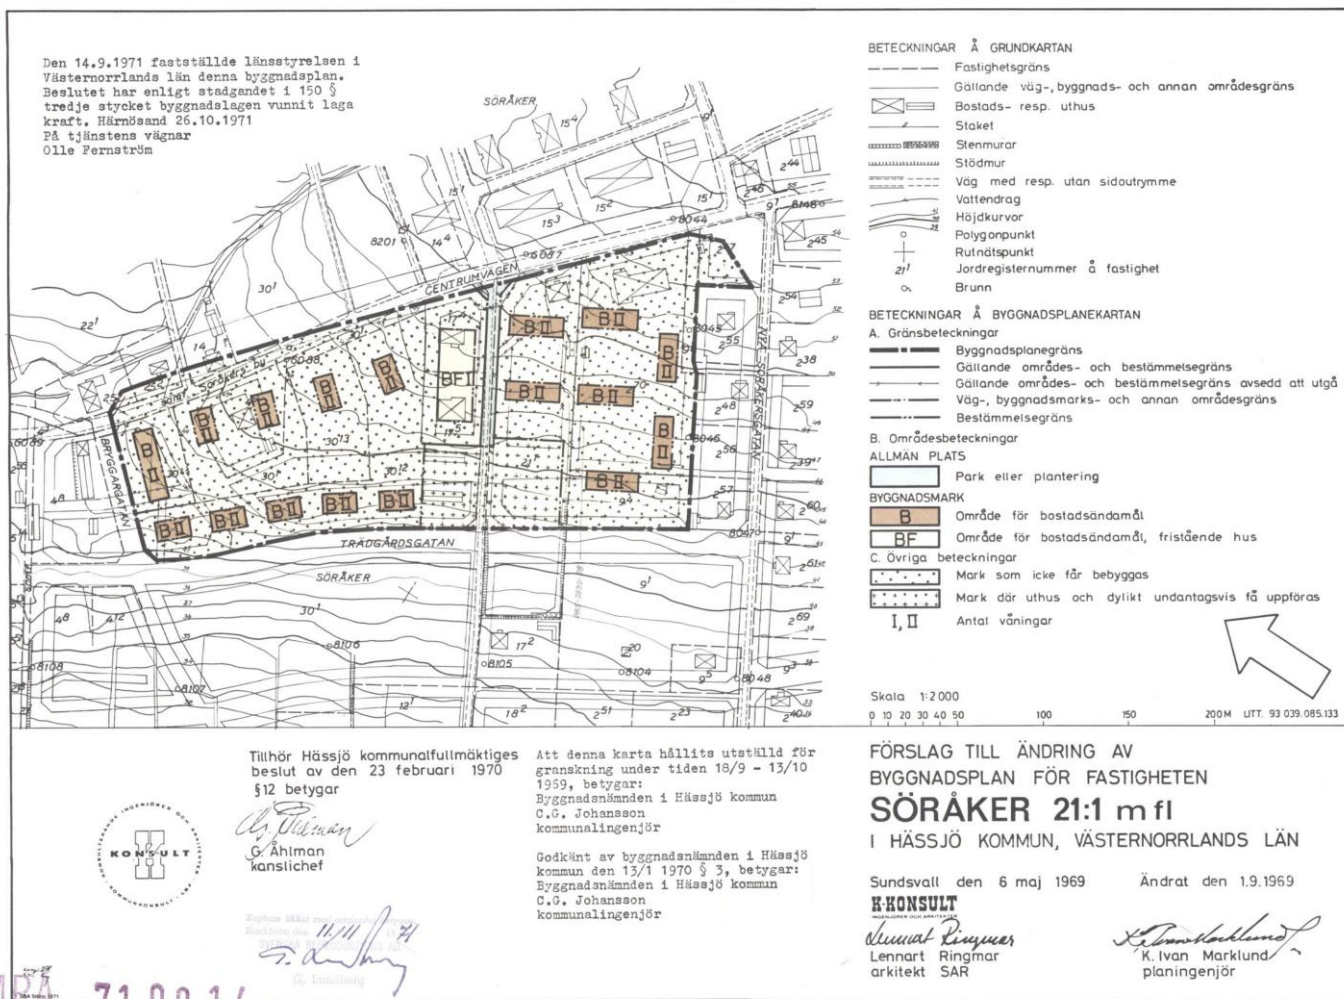

Kartbilaga

TIMRÅ 1971-09-14

TIMRÅ 71.09.14

Detaljplan B137 som ger byggrätt för bostadsändamål med 2 våningar med en högsta byggnadshöjd på 7,6 meter.